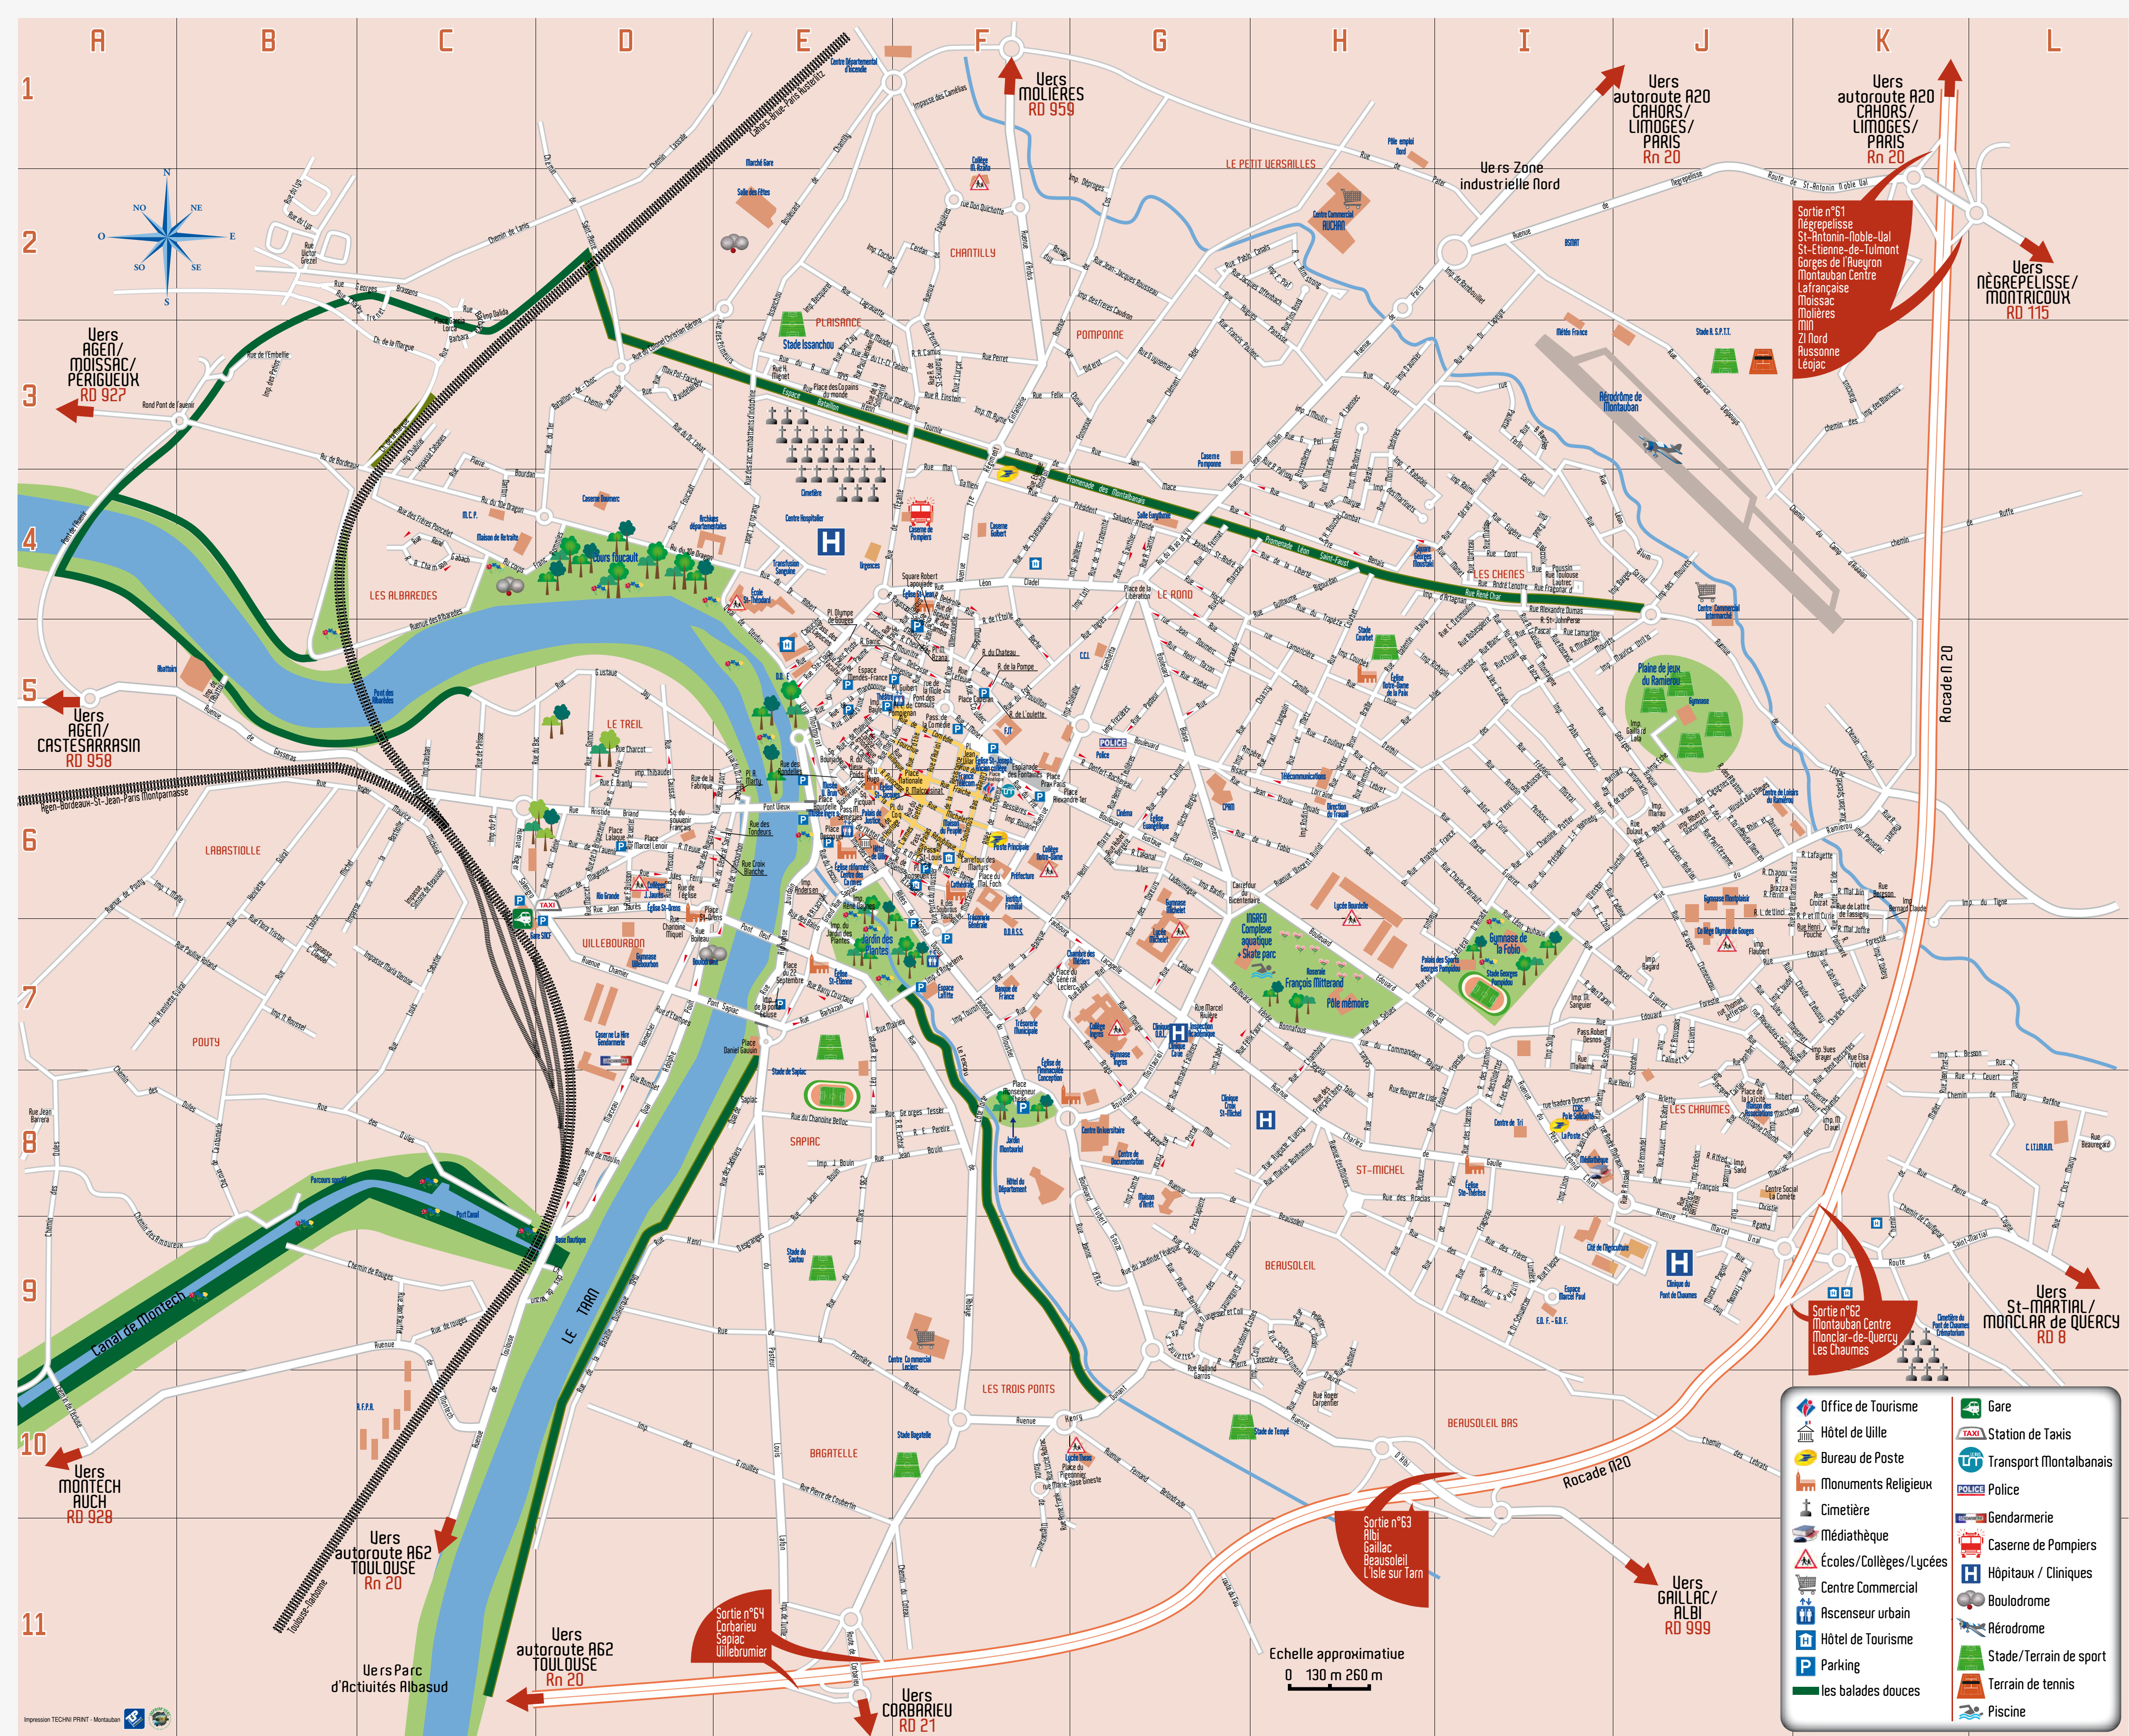

Plan de ville Montauban 2019/20

Office de Tourisme Grand Montauban
4, rue du Collège
82000 Montauban
+33 (0)5 63 63 60 60
www.montauban-tourisme.com

GALERIES LAFAYETTE MONTAUBAN
37/39 RUE BESSIERES - TEL : +33 (0)5 63 92 65 65
OUVERT DU LUNDI AU SAMEDI
OPEN FROM MONDAY TO SATURDAY
The ultimate shopping destination

Table listing street names and their corresponding alphanumeric codes for the Albanord zone.

INDEX DES RUES: A comprehensive list of street names and their alphanumeric codes for the Albanord and Albasud zones.

KARTHORS
 CIRCUIT DE CAHORS

**LE KART POUR TOUS
 DÈS 3 ANS**

Baby kart - Kart enfant
 Kart adulte loisir et sport
 Kart biplace pour plus de plaisir à 2!

WWW.KARTHORS.FR | 05 65 24 63 55
 Parc d'activités de Cahors Sud - 400m de la sortie n°58 A20
 à 25 min de Montauban