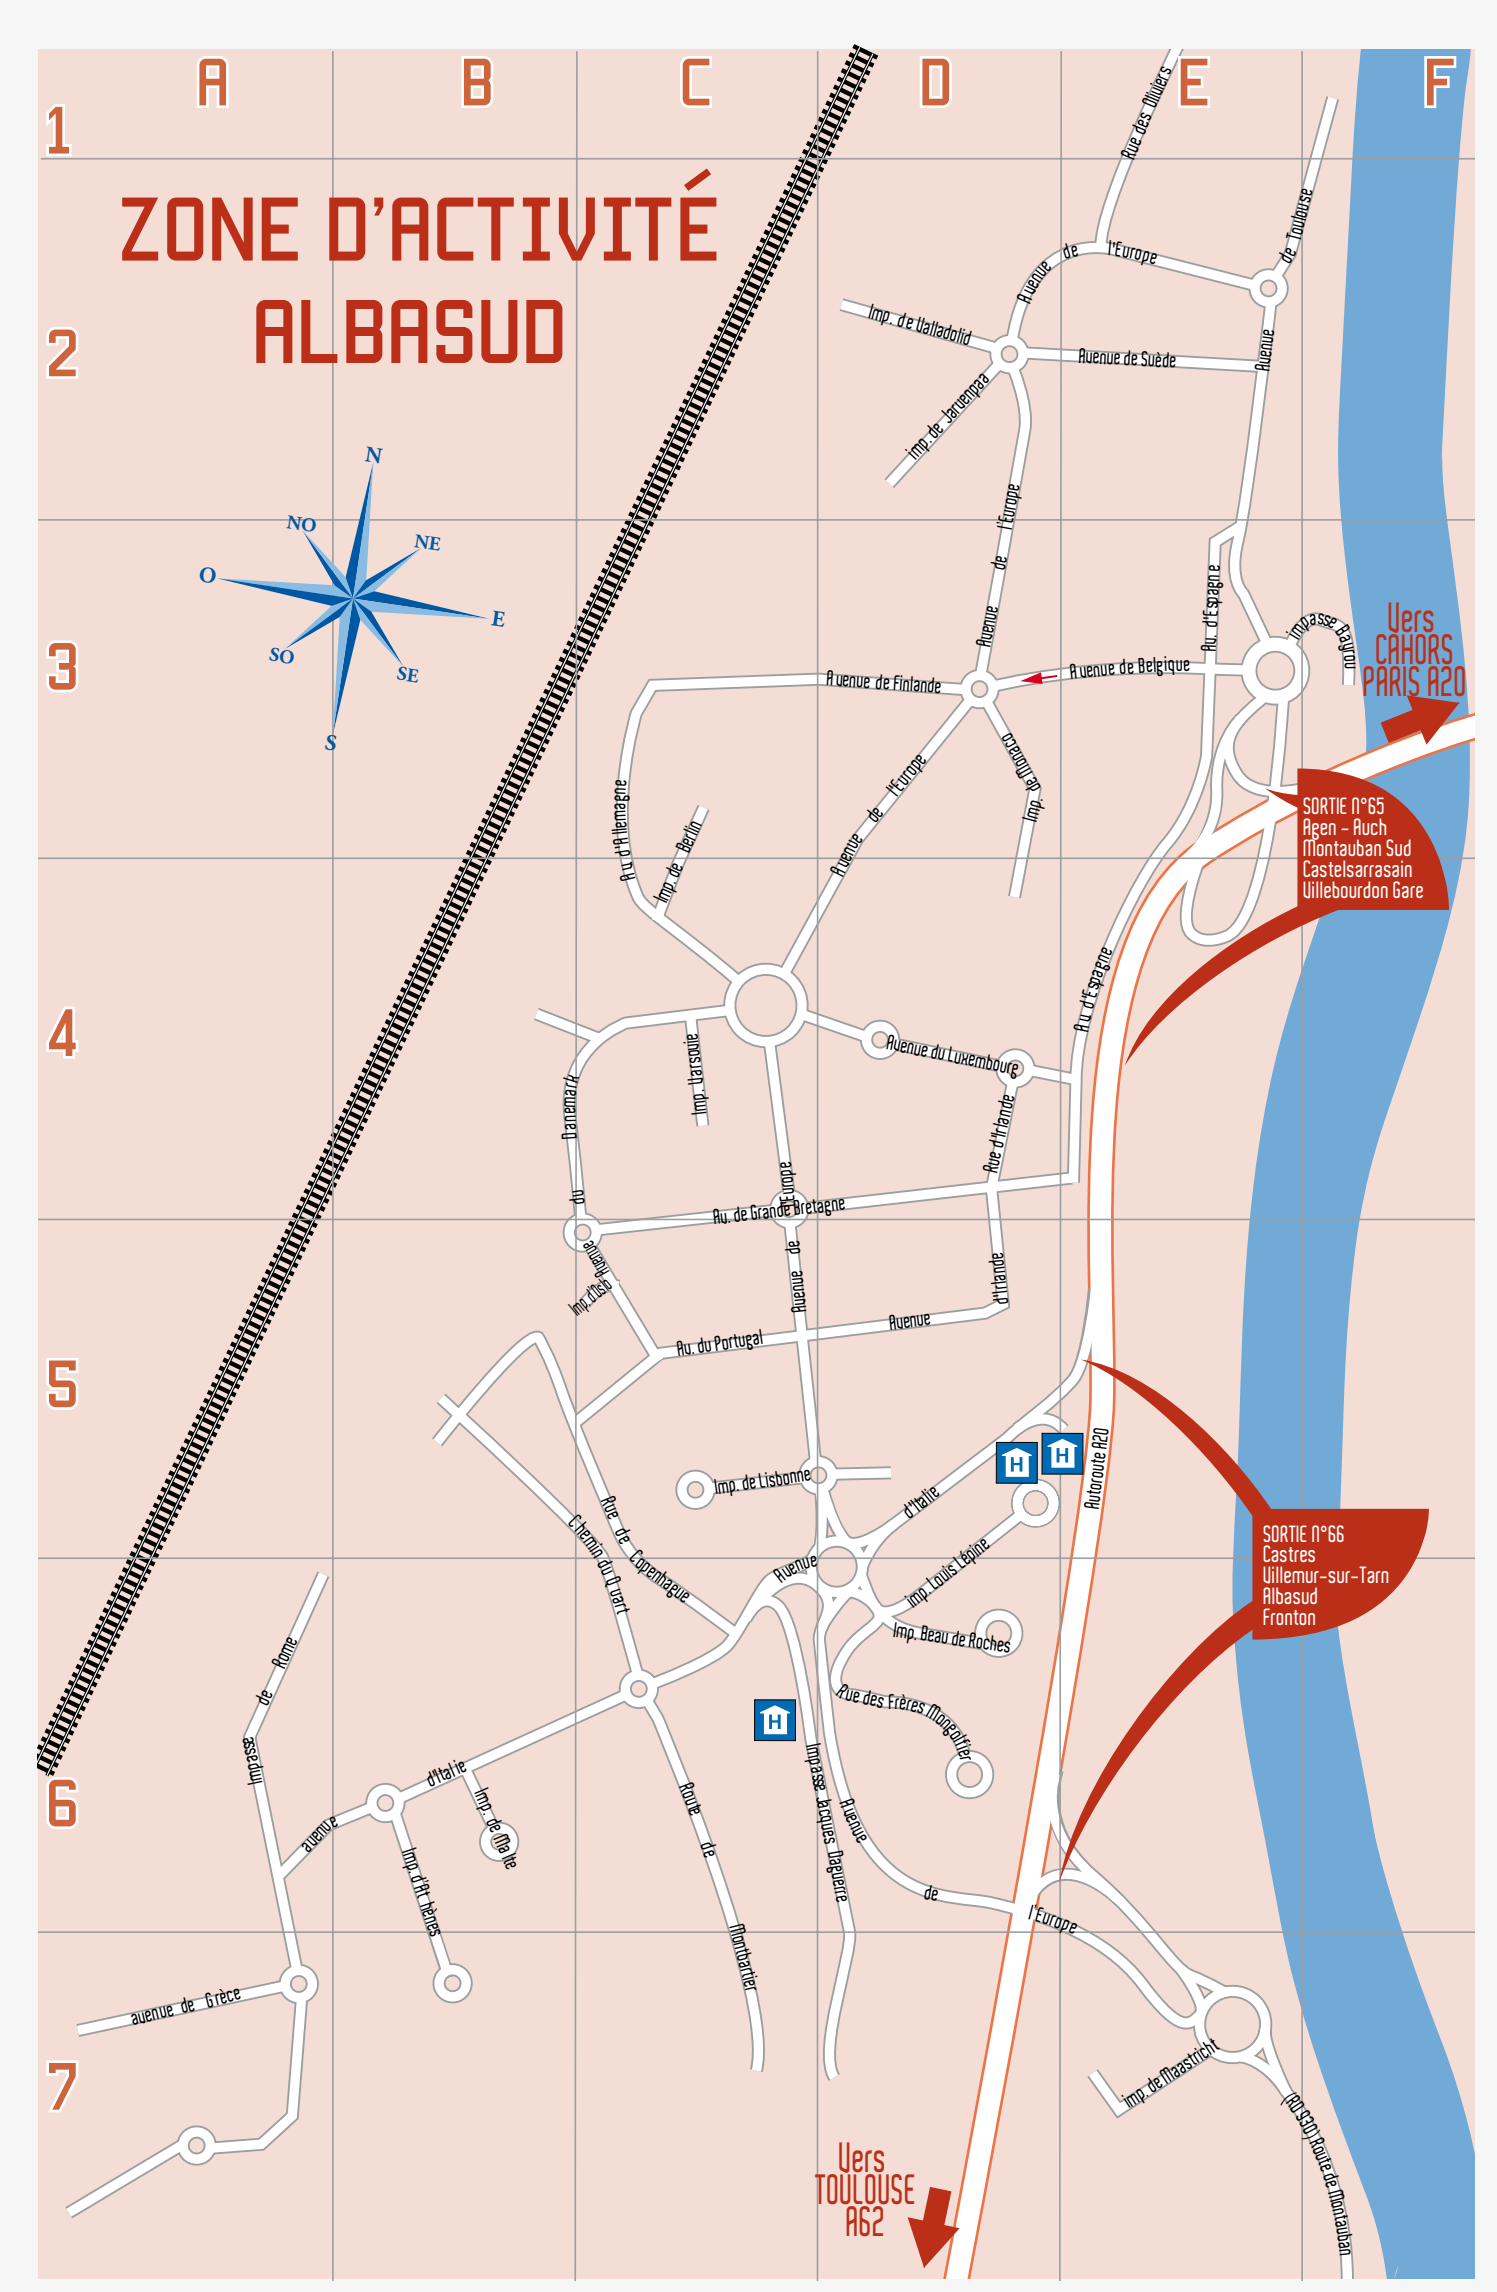

Plan de ville Montauban 2019/20

Office de Tourisme Grand Montauban
4, rue du Collège
82000 Montauban
+33 (0)5 63 63 60 60
www.montauban-tourisme.com

GALERIES LAFAYETTE MONTAUBAN
37/39 RUE BESSIERES - TEL : +33 (0)5 63 92 65 65
OUVERT DU LUNDI AU SAMEDI
OPEN FROM MONDAY TO SATURDAY
The ultimate shopping destination

Table listing street names and their corresponding alphanumeric codes for the Albanord zone.

INDEX DES RUES: A comprehensive list of street names and their alphanumeric codes for the Albanord and Albasud zones.

KARTHORS
 CIRCUIT DE CAHORS

**LE KART POUR TOUS
 DÈS 3 ANS**

Baby kart - Kart enfant
 Kart adulte loisir et sport
 Kart biplace pour plus de plaisir à 2!

WWW.KARTHORS.FR | 05 65 24 63 55
 Parc d'activités de Cahors Sud - 400m de la sortie n°58 A20
 à 25 min de Montauban